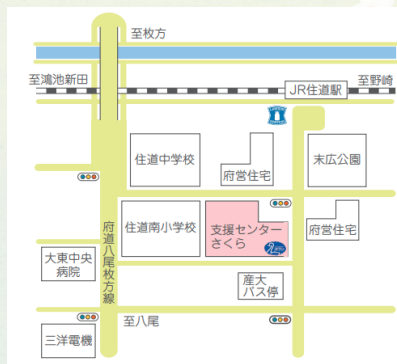

店頭販売・パン

※感染症予防のため、飲食可能な場所はスワン店以外ありませんのでご了承ください。

16:00～ 閉会式

### ゲームコーナー

スマートボール

スタンプラリー

など

グランドゴルフ体験

ボッチャ

MAP

アクセス：JR学研都市線 住道駅 下車 南へ徒歩3分